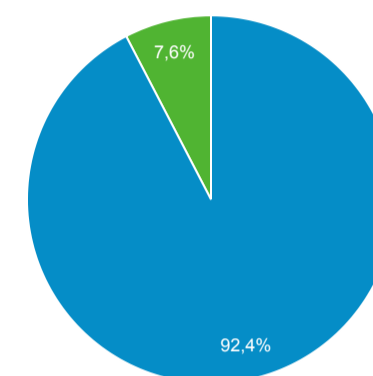

1.695

Sesiones

1.860

Número de sesiones por usuario

1,05

Vistas de una página

2.881

Páginas/sesión

1,55

Duración media de la sesión

00:01:53

Porcentaje de rebote

21,45 %

New Visitor Returning Visitor

Idioma

Idioma	Usuarios	% Usuarios
1. (not set)	1.196	67,27 %
2. es-es	299	16,82 %
3. es-419	92	5,17 %
4. es-us	54	3,04 %
5. es-mx	46	2,59 %
6. en-us	40	2,25 %
7. es	21	1,18 %
8. es-pe	6	0,34 %
9. zh-cn	5	0,28 %
10. en-gb	3	0,17 %