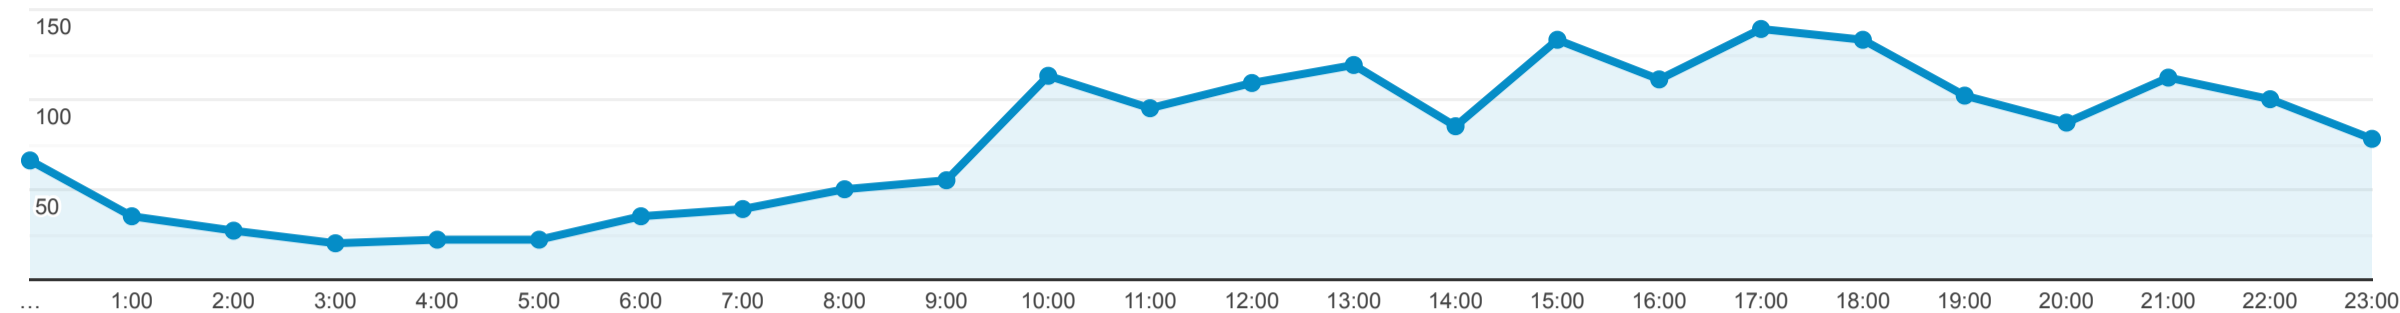

Resumen de la audiencia

17 ene 2022 - 17 ene 2022

Todos los usuarios
100,00 % Usuarios

Resumen

Usuarios

Usuarios

1.778

Usuarios nuevos

1.695

Sesiones

1.860

Número de sesiones por usuario

1,05

Vistas de una página

2.881

Páginas/sesión

1,55

Duración media de la sesión

00:01:53

Porcentaje de rebote

21,45 %

New Visitor Returning Visitor

Idioma

Idioma	Usuarios	% Usuarios
1. (not set)	1.196	67,27 %
2. es-es	299	16,82 %
3. es-419	92	5,17 %
4. es-us	54	3,04 %
5. es-mx	46	2,59 %
6. en-us	40	2,25 %
7. es	21	1,18 %
8. es-pe	6	0,34 %
9. zh-cn	5	0,28 %
10. en-gb	3	0,17 %