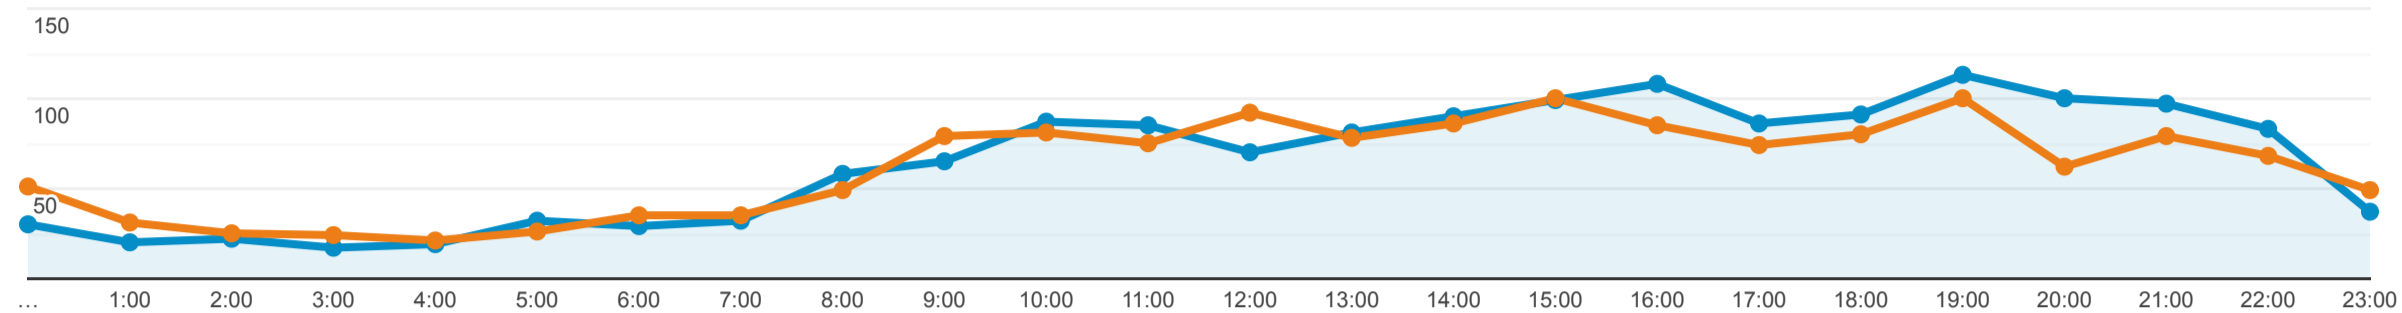

## Resumen de la audiencia

Todos los usuarios  
+0,00 % Usuarios

13 dic 2021 - 13 dic 2021  
Comparar con: 10 dic 2021 - 10 dic 2021

### Resumen

13-dic-2021 - 13-dic-2021: ● Usuarios  
10-dic-2021 - 10-dic-2021: ● Usuarios

#### Usuarios

**5,32 %**  
1.426 frente a 1.354