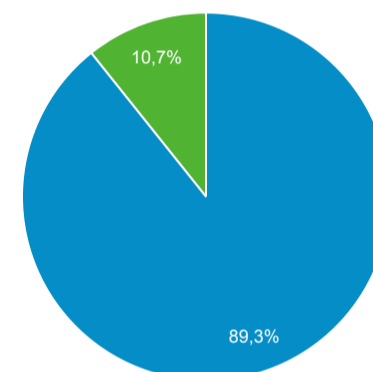

Idioma

Idioma	Usuarios	% Usuarios
1. (not set)		
13-dic-2021 - 13-dic-2021	789	55,29 %
10-dic-2021 - 10-dic-2021	747	55,17 %
% de cambios	5,62 %	0,22 %
2. es-es		
13-dic-2021 - 13-dic-2021	325	22,78 %
10-dic-2021 - 10-dic-2021	314	23,19 %
% de cambios	3,50 %	-1,79 %
3. es-419		
13-dic-2021 - 13-dic-2021	119	8,34 %
10-dic-2021 - 10-dic-2021	95	7,02 %
% de cambios	25,26 %	18,86 %
4. es-us		
13-dic-2021 - 13-dic-2021	90	6,31 %
10-dic-2021 - 10-dic-2021	67	4,95 %
% de cambios	34,33 %	27,46 %
5. es-mx		
13-dic-2021 - 13-dic-2021	31	2,17 %
10-dic-2021 - 10-dic-2021	43	3,18 %
% de cambios	-27,91 %	-31,59 %
6. en-us		
13-dic-2021 - 13-dic-2021	22	1,54 %
10-dic-2021 - 10-dic-2021	30	2,22 %
% de cambios	-26,67 %	-30,42 %
7. es