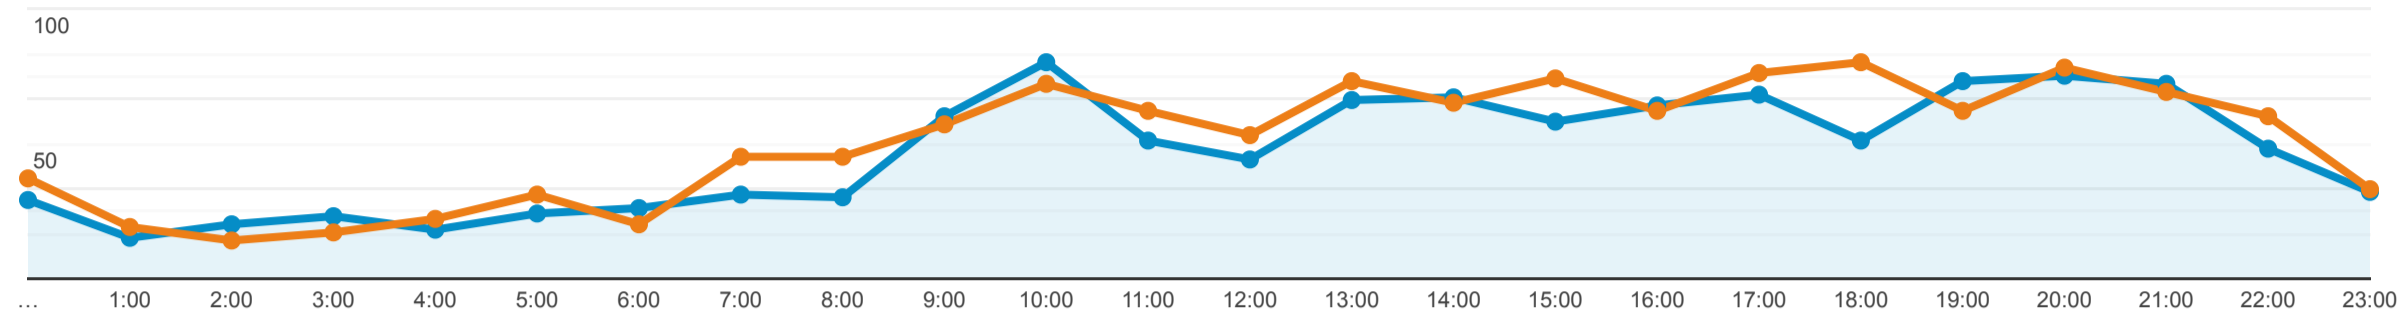

Resumen de la audiencia

Todos los usuarios
+0,00% Usuarios

16 dic 2021 - 16 dic 2021
Comparar con: 15 dic 2021 - 15 dic 2021

Resumen

16-dic-2021 - 16-dic-2021: ● Usuarios
15-dic-2021 - 15-dic-2021: ● Usuarios

Usuarios

-8,54 %

1.028 frente a 1.124

Usuarios nuevos

-9,19 %

968 frente a 1.066

Sesiones

-6,66 %

1.108 frente a 1.187

Número de sesiones por usuario

2,06 %

1,08 frente a 1,06

Vistas de una página

2,59 %

3.607 frente a 3.516

Páginas/sesión

9,90 %

3,26 frente a 2,96

Duración media de la sesión

-8,36 %

00:02:48 frente a 00:03:04

Porcentaje de rebote

-1,37 %

24,10 % frente a 24,43 %