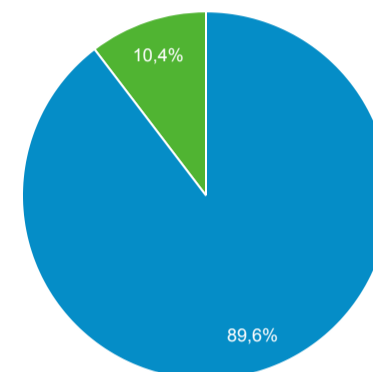

1.108 frente a 1.187

Número de sesiones por usuario

2,06 %

1,08 frente a 1,06

Vistas de una página

2,59 %

3.607 frente a 3.516

Páginas/sesión

9,90 %

3,26 frente a 2,96

Duración media de la sesión

-8,36 %

00:02:48 frente a 00:03:04

Porcentaje de rebote

-1,37 %

24,10 % frente a 24,43 %

■ New Visitor ■ Returning Visitor

16-dic-2021 - 16-dic-2021

15-dic-2021 - 15-dic-2021

Idioma

Usuarios % Usuarios

Idioma	Usuarios	% Usuarios
1. (not set)		
16-dic-2021 - 16-dic-2021	592	57,53 %
15-dic-2021 - 15-dic-2021	620	55,16 %
% de cambios	-4,52 %	4,30 %
2. es-es		
16-dic-2021 - 16-dic-2021	229	22,25 %
15-dic-2021 - 15-dic-2021	258	22,95 %
% de cambios	-11,24 %	-3,05 %
3. es-419		
16-dic-2021 - 16-dic-2021	73	7,09 %
15-dic-2021 - 15-dic-2021	98	8,72 %
% de cambios	-25,51 %	-18,63 %
4. es-us		
16-dic-2021 - 16-dic-2021	44	4,28 %
15-dic-2021 - 15-dic-2021	55	4,89 %
% de cambios	-20,00 %	-12,61 %
5. es		
16-dic-2021 - 16-dic-2021	24	2,33 %
15-dic-2021 - 15-dic-2021	18	1,60 %
% de cambios	33,33 %	45,64 %
6. en-us		
16-dic-2021 - 16-dic-2021	22	2,14 %
15-dic-2021 - 15-dic-2021	22	1,96 %
% de cambios	0,00 %	9,23 %
7. es-mx		