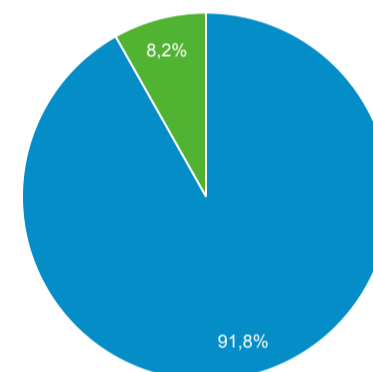

1.108 frente a 1.187

Número de sesiones por usuario

2,06 %

1,08 frente a 1,06

Vistas de una página

2,59 %

3.607 frente a 3.516

Páginas/sesión

9,90 %

3,26 frente a 2,96

Duración media de la sesión

-8,36 %

00:02:48 frente a 00:03:04

Porcentaje de rebote

-1,37 %

24,10 % frente a 24,43 %

■ New Visitor ■ Returning Visitor

16-dic-2021 - 16-dic-2021

15-dic-2021 - 15-dic-2021

Idioma

Usuarios % Usuarios

Idioma	Usuarios	% Usuarios
1. (not set)		
16-dic-2021 - 16-dic-2021	592	57,53 %
15-dic-2021 - 15-dic-2021	620	55,16 %
% de cambios	-4,52 %	4,30 %
2. es-es		
16-dic-2021 - 16-dic-2021	229	22,25 %
15-dic-2021 - 15-dic-2021	258	22,95 %
% de cambios	-11,24 %	-3,05 %
3. es-419		
16-dic-2021 - 16-dic-2021	73	7,09 %
15-dic-2021 - 15-dic-2021	98	8,72 %
% de cambios	-25,51 %	-18,63 %
4. es-us		
16-dic-2021 - 16-dic-2021	44	4,28 %
15-dic-2021 - 15-dic-2021	55	4,89 %
% de cambios	-20,00 %	-12,61 %
5. es		
16-dic-2021 - 16-dic-2021	24	2,33 %
15-dic-2021 - 15-dic-2021	18	1,60 %
% de cambios	33,33 %	45,64 %
6. en-us		
16-dic-2021 - 16-dic-2021	22	2,14 %
15-dic-2021 - 15-dic-2021	22	1,96 %
% de cambios	0,00 %	9,23 %
7. es-mx		