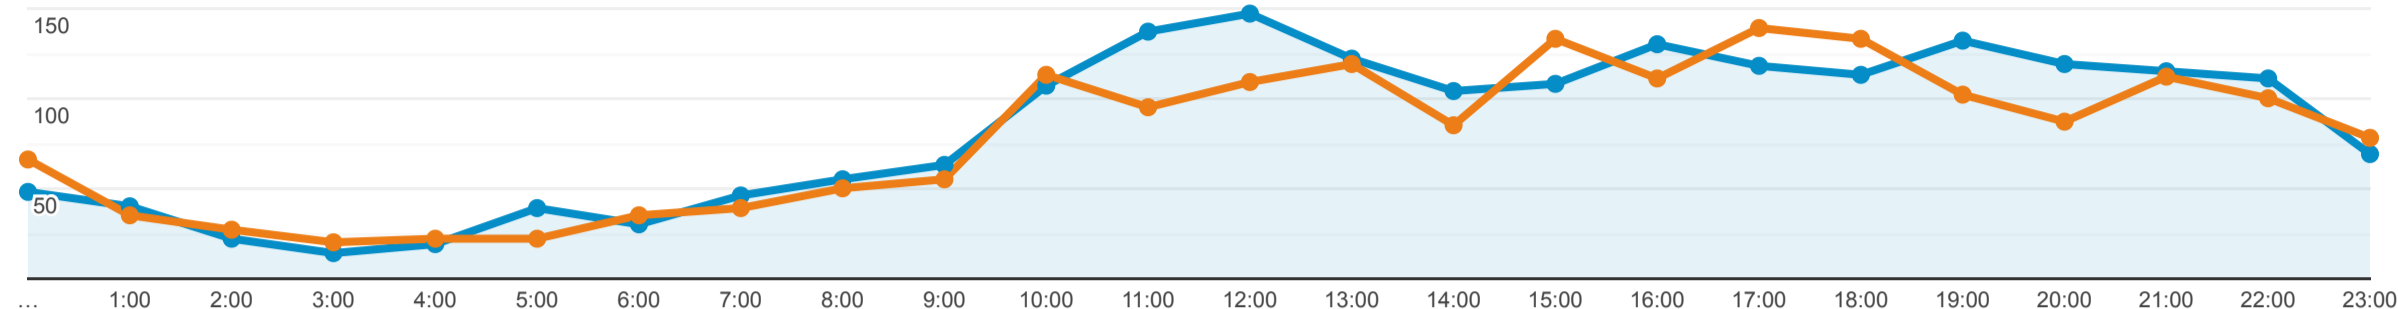

Resumen de la audiencia

Todos los usuarios
+0,00 % Usuarios

18 ene 2022 - 18 ene 2022
Comparar con: 17 ene 2022 - 17 ene 2022

Resumen

18-ene-2022 - 18-ene-2022: ● Usuarios
17-ene-2022 - 17-ene-2022: ● Usuarios

Usuarios

7,03 %
1.903 frente a 1.778

Usuarios nuevos

8,44 %
1.838 frente a 1.695

Sesiones

6,77 %
1.986 frente a 1.860

Número de sesiones por usuario

-0,24 %
1,04 frente a 1,05

Vistas de una página

-1,70 %
2.832 frente a 2.881

Páginas/sesión

-7,94 %
1,43 frente a 1,55

Duración media de la sesión

-12,23 %
00:01:39 frente a 00:01:53

Porcentaje de rebote

-14,09 %
18,43 % frente a 21,45 %