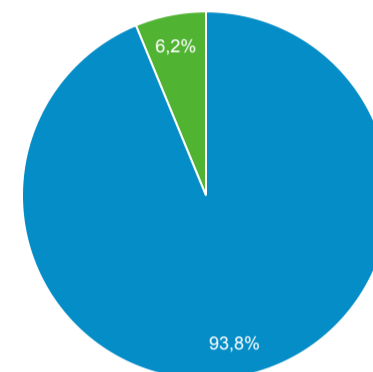

Usuarios

7,03 %
1.903 frente a 1.778

Usuarios nuevos

8,44 %
1.838 frente a 1.695

Sesiones

6,77 %
1.986 frente a 1.860

Número de sesiones por usuario

-0,24 %
1,04 frente a 1,05

Vistas de una página

-1,70 %
2.832 frente a 2.881

Páginas/sesión

-7,94 %
1,43 frente a 1,55

Duración media de la sesión

-12,23 %
00:01:39 frente a 00:01:53

Porcentaje de rebote

-14,09 %
18,43 % frente a 21,45 %

■ New Visitor ■ Returning Visitor

18-ene-2022 - 18-ene-2022

17-ene-2022 - 17-ene-2022

Idioma

Idioma	Usuarios	% Usuarios
1. (not set)		
18-ene-2022 - 18-ene-2022	1.335	70,15 %
17-ene-2022 - 17-ene-2022	1.196	67,27 %
% de cambios	11,62 %	4,29 %
2. es-es		
18-ene-2022 - 18-ene-2022	267	14,03 %
17-ene-2022 - 17-ene-2022	299	16,82 %
% de cambios	-10,70 %	-16,57 %
3. es-419		
18-ene-2022 - 18-ene-2022	101	5,31 %
17-ene-2022 - 17-ene-2022	92	5,17 %
% de cambios	9,78 %	2,57 %
4. es-us		
18-ene-2022 - 18-ene-2022	68	3,57 %
17-ene-2022 - 17-ene-2022	54	3,04 %
% de cambios	25,93 %	17,65 %
5. es-mx		
18-ene-2022 - 18-ene-2022	53	2,79 %
17-ene-2022 - 17-ene-2022	46	2,59 %
% de cambios	15,22 %	7,65 %
6. en-us		
18-ene-2022 - 18-ene-2022	29	1,52 %
17-ene-2022 - 17-ene-2022	40	2,25 %
% de cambios	-27,50 %	-32,26 %
7. es		