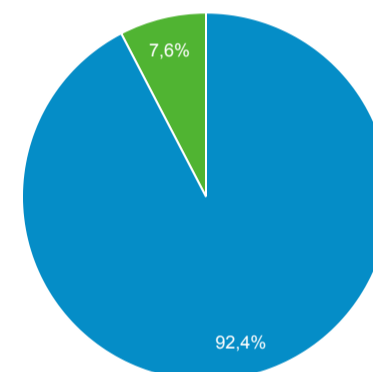

Usuarios

7,03 %
1.903 frente a 1.778

Usuarios nuevos

8,44 %
1.838 frente a 1.695

Sesiones

6,77 %
1.986 frente a 1.860

Número de sesiones por usuario

-0,24 %
1,04 frente a 1,05

Vistas de una página

-1,70 %
2.832 frente a 2.881

Páginas/sesión

-7,94 %
1,43 frente a 1,55

Duración media de la sesión

-12,23 %
00:01:39 frente a 00:01:53

Porcentaje de rebote

-14,09 %
18,43 % frente a 21,45 %

■ New Visitor ■ Returning Visitor

18-ene-2022 - 18-ene-2022

17-ene-2022 - 17-ene-2022

Idioma

Idioma	Usuarios	% Usuarios
1. (not set)		
18-ene-2022 - 18-ene-2022	1.335	70,15 %
17-ene-2022 - 17-ene-2022	1.196	67,27 %
% de cambios	11,62 %	4,29 %
2. es-es		
18-ene-2022 - 18-ene-2022	267	14,03 %
17-ene-2022 - 17-ene-2022	299	16,82 %
% de cambios	-10,70 %	-16,57 %
3. es-419		
18-ene-2022 - 18-ene-2022	101	5,31 %
17-ene-2022 - 17-ene-2022	92	5,17 %
% de cambios	9,78 %	2,57 %
4. es-us		
18-ene-2022 - 18-ene-2022	68	3,57 %
17-ene-2022 - 17-ene-2022	54	3,04 %
% de cambios	25,93 %	17,65 %
5. es-mx		
18-ene-2022 - 18-ene-2022	53	2,79 %
17-ene-2022 - 17-ene-2022	46	2,59 %
% de cambios	15,22 %	7,65 %
6. en-us		
18-ene-2022 - 18-ene-2022	29	1,52 %
17-ene-2022 - 17-ene-2022	40	2,25 %
% de cambios	-27,50 %	-32,26 %
7. es		