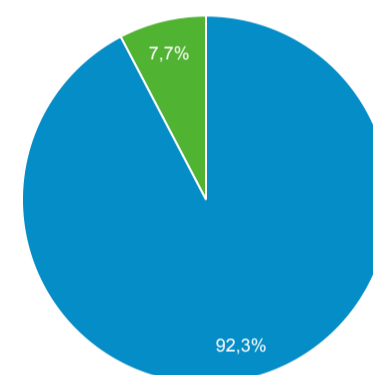

1.494 frente a 1.666

Número de sesiones por usuario

-0,28 %

1,05 frente a 1,05

Vistas de una página

15,15 %

2.569 frente a 2.231

Páginas/sesión

28,41 %

1,72 frente a 1,34

Duración media de la sesión

15,94 %

00:01:44 frente a 00:01:30

Porcentaje de rebote

5,37 %

22,96 % frente a 21,79 %

■ New Visitor ■ Returning Visitor

14-ene-2022 - 14-ene-2022

13-ene-2022 - 13-ene-2022

Idioma

Idioma	Usuarios	% Usuarios
1. (not set)		
14-ene-2022 - 14-ene-2022	900	63,03 %
13-ene-2022 - 13-ene-2022	1.024	64,48 %
% de cambios	-12,11 %	-2,26 %
2. es-es		
14-ene-2022 - 14-ene-2022	246	17,23 %
13-ene-2022 - 13-ene-2022	282	17,76 %
% de cambios	-12,77 %	-2,99 %
3. es-419		
14-ene-2022 - 14-ene-2022	103	7,21 %
13-ene-2022 - 13-ene-2022	83	5,23 %
% de cambios	24,10 %	38,00 %
4. es-us		
14-ene-2022 - 14-ene-2022	57	3,99 %
13-ene-2022 - 13-ene-2022	72	4,53 %
% de cambios	-20,83 %	-11,96 %
5. es-mx		
14-ene-2022 - 14-ene-2022	36	2,52 %
13-ene-2022 - 13-ene-2022	42	2,64 %
% de cambios	-14,29 %	-4,68 %
6. en-us		
14-ene-2022 - 14-ene-2022	31	2,17 %
13-ene-2022 - 13-ene-2022	32	2,02 %
% de cambios	-3,12 %	7,73 %
7. es		