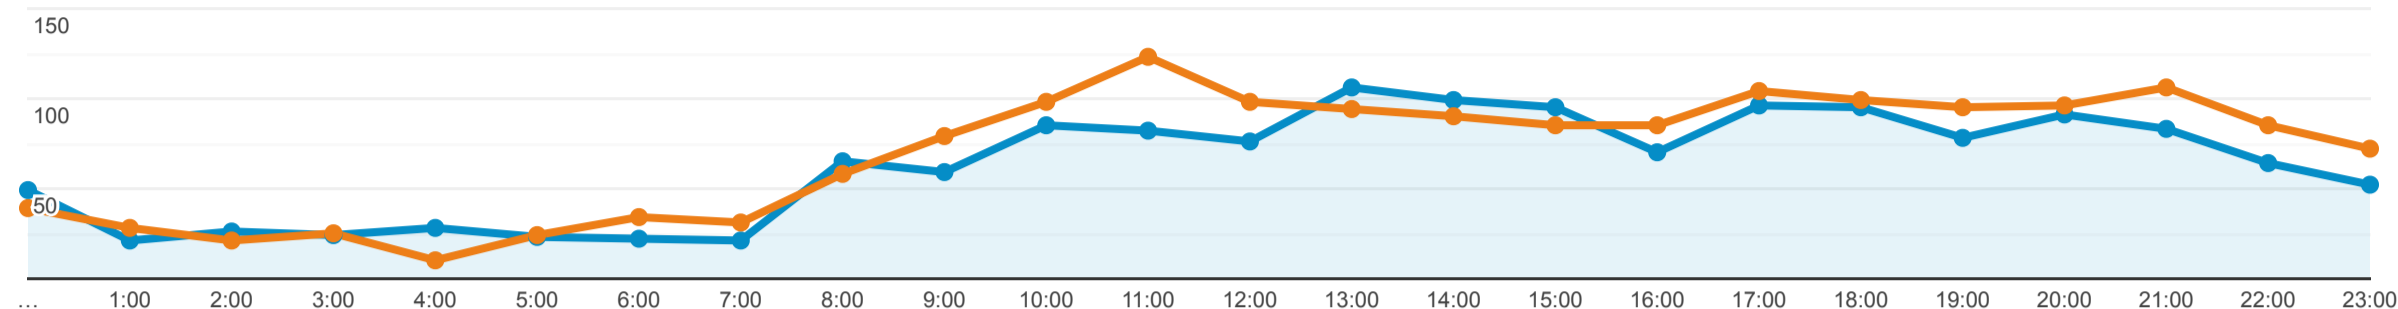

Resumen de la audiencia

Todos los usuarios
+0,00 % Usuarios

14 ene 2022 - 14 ene 2022
Comparar con: 13 ene 2022 - 13 ene 2022

Resumen

14-ene-2022 - 14-ene-2022: ● Usuarios
13-ene-2022 - 13-ene-2022: ● Usuarios

Usuarios

-10,08 %

1.428 frente a 1.588

Usuarios nuevos

-9,97 %

1.363 frente a 1.514

Sesiones

-10,32 %

1.494 frente a 1.666

Número de sesiones por usuario

-0,28 %

1,05 frente a 1,05

Vistas de una página

15,15 %

2.569 frente a 2.231

Páginas/sesión

28,41 %

1,72 frente a 1,34

Duración media de la sesión

15,94 %

00:01:44 frente a 00:01:30

Porcentaje de rebote

5,37 %

22,96 % frente a 21,79 %