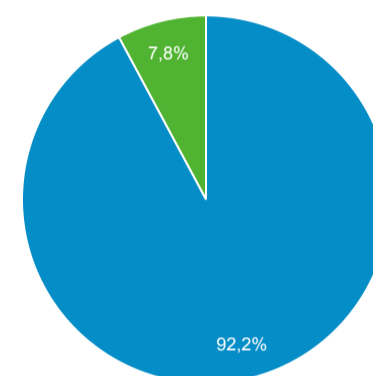

1.494 frente a 1.666

Número de sesiones por usuario

-0,28 %

1,05 frente a 1,05

Vistas de una página

15,15 %

2.569 frente a 2.231

Páginas/sesión

28,41 %

1,72 frente a 1,34

Duración media de la sesión

15,94 %

00:01:44 frente a 00:01:30

Porcentaje de rebote

5,37 %

22,96 % frente a 21,79 %

■ New Visitor ■ Returning Visitor

14-ene-2022 - 14-ene-2022

13-ene-2022 - 13-ene-2022

Idioma

Idioma	Usuarios	% Usuarios
1. (not set)		
14-ene-2022 - 14-ene-2022	900	63,03 %
13-ene-2022 - 13-ene-2022	1.024	64,48 %
% de cambios	-12,11 %	-2,26 %
2. es-es		
14-ene-2022 - 14-ene-2022	246	17,23 %
13-ene-2022 - 13-ene-2022	282	17,76 %
% de cambios	-12,77 %	-2,99 %
3. es-419		
14-ene-2022 - 14-ene-2022	103	7,21 %
13-ene-2022 - 13-ene-2022	83	5,23 %
% de cambios	24,10 %	38,00 %
4. es-us		
14-ene-2022 - 14-ene-2022	57	3,99 %
13-ene-2022 - 13-ene-2022	72	4,53 %
% de cambios	-20,83 %	-11,96 %
5. es-mx		
14-ene-2022 - 14-ene-2022	36	2,52 %
13-ene-2022 - 13-ene-2022	42	2,64 %
% de cambios	-14,29 %	-4,68 %
6. en-us		
14-ene-2022 - 14-ene-2022	31	2,17 %
13-ene-2022 - 13-ene-2022	32	2,02 %
% de cambios	-3,12 %	7,73 %
7. es		