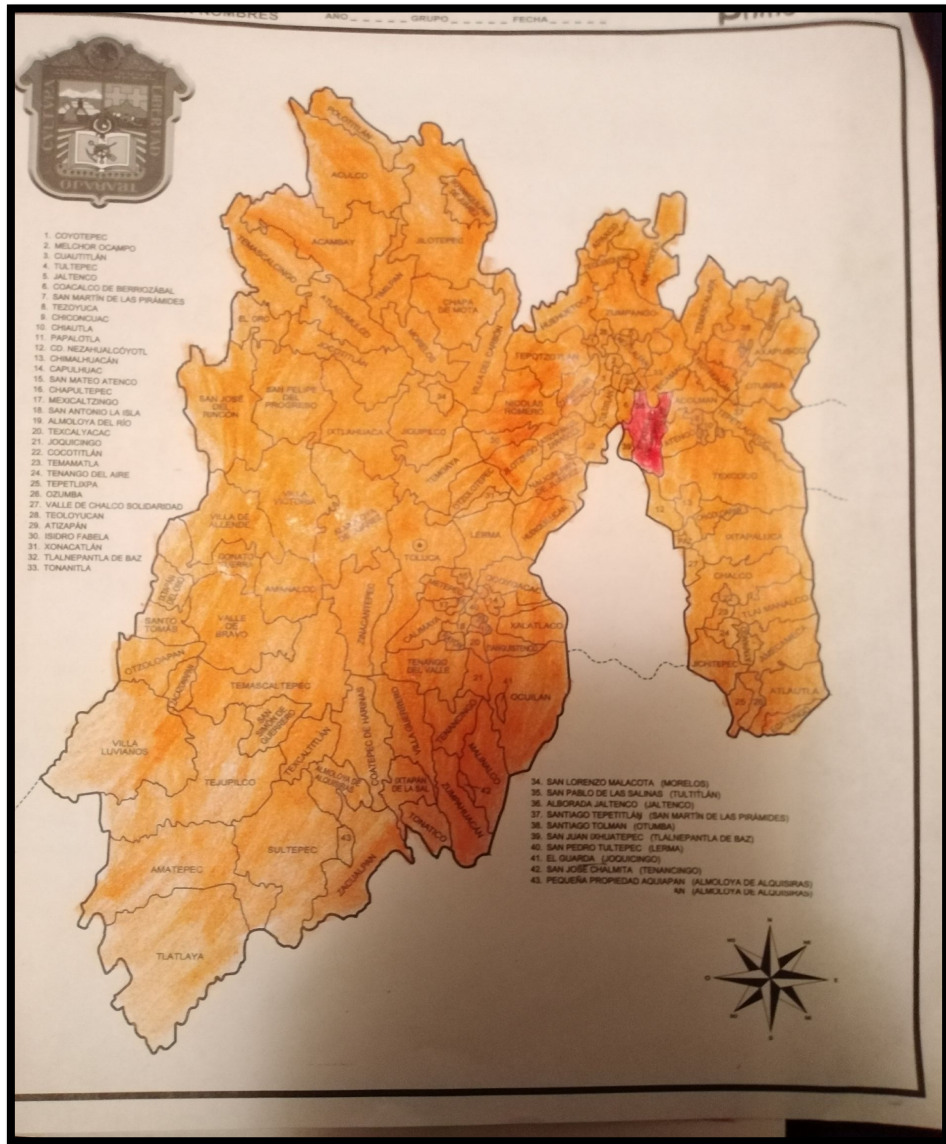

# Mi país

# Mi estado

©©©  
 Samsung Triple Camera  
 Tomada con mi  
 Galaxy A7 (2018)

1. Localiza en el siguiente mapa el estado de México y coloréalo de color rojo las entidades que lo rodean.

II.-Complementa la siguiente información.

2. Mi entidad se llama: Edo. Mex. su capital es Toluca limita al norte con Querétaro limita al sur con Morelos y Guerrero limita al este con Tlaxcala y al oeste con Guerrero y Michoacán y Puebla

3. Escribe el nombre de las regiones que rodean el Edo. De México.  
Querétaro, Morelos, Tlaxcala, Guerrero, Puebla y Michoacán

3. Escribe el nombre de las regiones que rodean el Edo. De México.  
Americana, Tlaxcala, Veracruz, Toluca, Valle de Bravo, Lerma etc.

4. Subraya la respuesta correcta.  
¿Cuál es el nombre oficial de nuestro país?  
a) Estado de México  
b) Municipio de México  
c) Estados Unidos Mexicanos  
d) Localidad de México