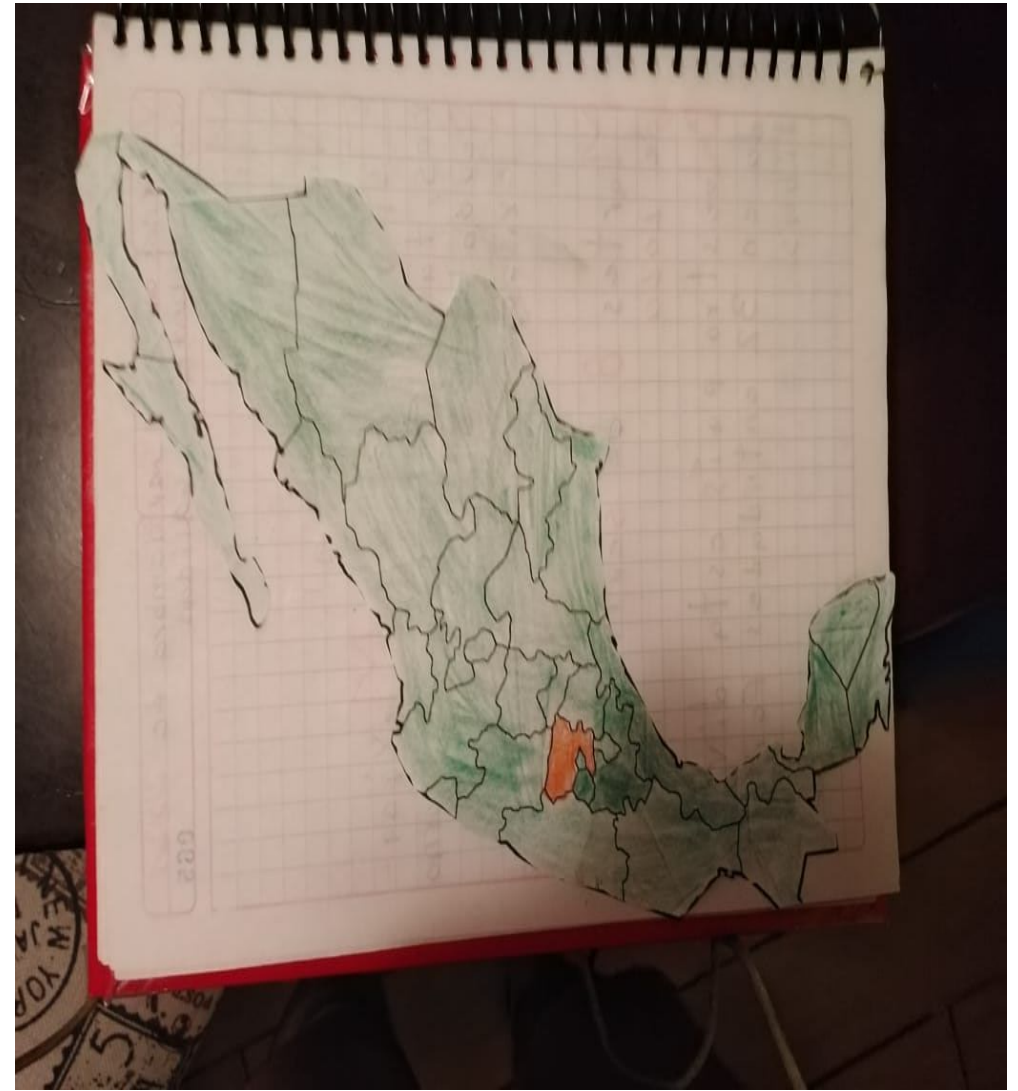

COLEGIO MELCHOR OCAMPO  
FORMANDO INTEGRALMENTE A UN SER HUMANO  
Ciclo escolar 2020-2021

PROFESORA: SUSANA GARCIA AMADOR  
GRADO : 3 "A"  
MATERIA: ENTIDAD DONDE VIVO.

# Mi estado

©©©  
 Samsung Triple Camera  
 Tomada con mi  
 Galaxy A7 (2018)

1. Localiza en el siguiente mapa el estado de México y coloréalo de color rojo las entidades que lo rodean.

II.-Complementa la siguiente información.

2. Mi entidad se llama: Edo. Mex. su capital es Toluca limita al norte con Querétaro limita al sur con Morelos y Guerrero limita al este con Tlaxcala y al oeste con Guerrero y Michoacán y Puebla

3. Escribe el nombre de las regiones que rodean el Edo. De México.  
Querétaro, Morelos, Tlaxcala, Guerrero, Puebla y Michoacán

3. Escribe el nombre de las regiones que rodean el Edo. De México.  
Americana, Tlaxcala, Veracruz, Toluca, Valle de Bravo, Lerma etc.

4. Subraya la respuesta correcta.  
¿Cuál es el nombre oficial de nuestro país?  
a) Estado de México  
b) Municipio de México  
c) Estados Unidos Mexicanos  
d) Localidad de México