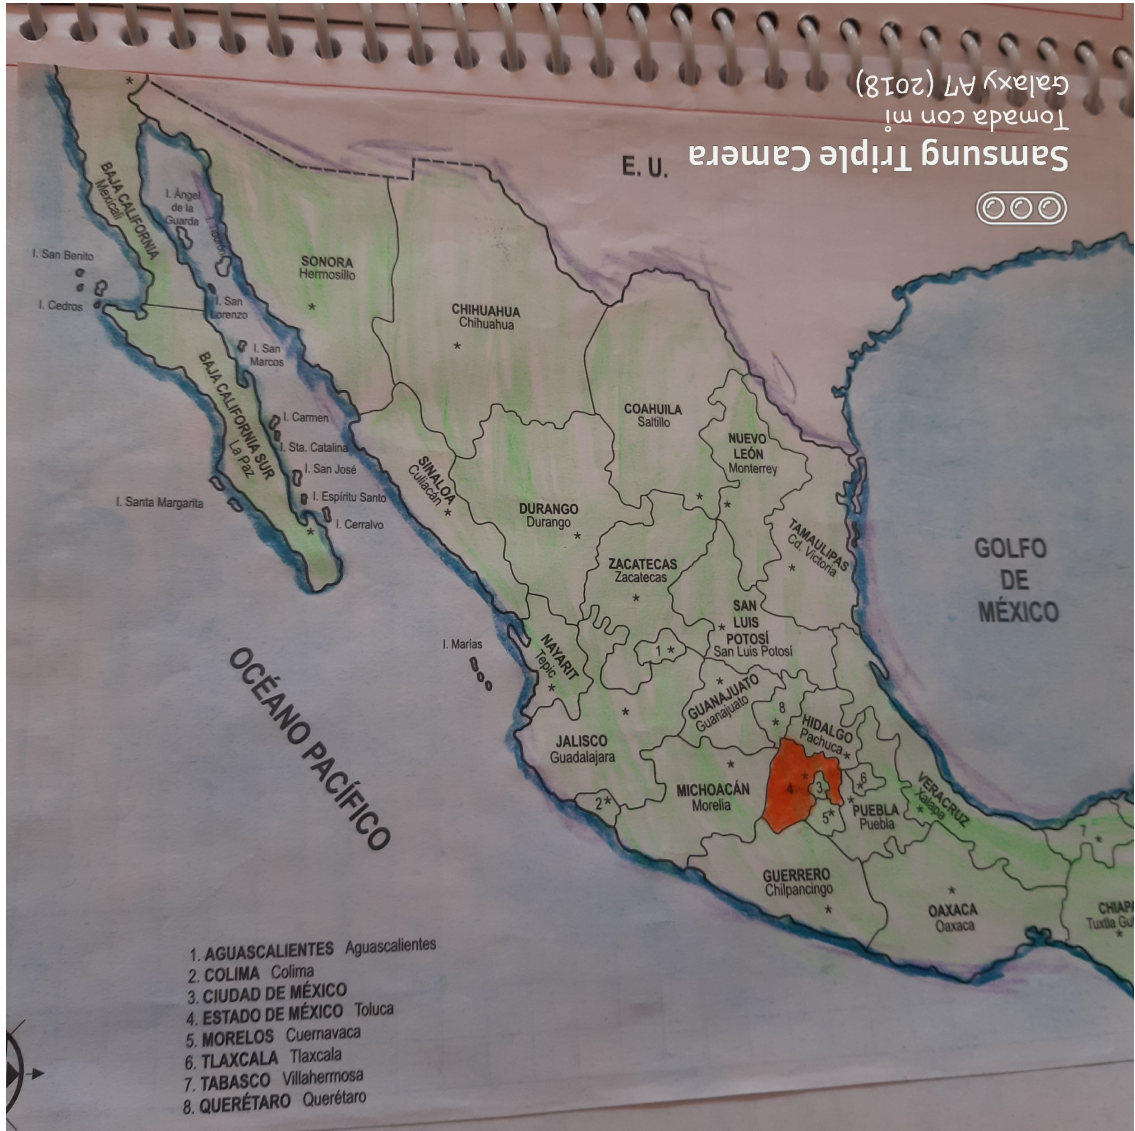

# Mi estado

©©©  
 Samsung Triple Camera  
 Tomada con mi  
 Galaxy A7 (2018)

1. Localiza en el siguiente mapa el estado de México y coloréalo de color rojo las entidades que lo rodean.

II.-Complementa la siguiente información.

2. Mi entidad se llama: Edo. Mex. su capital es Toluca limita al norte con Querétaro limita al sur con Morelos y Guerrero limita al este con Tlaxcala y al oeste con Guerrero y Michoacán y Puebla

3. Escribe el nombre de las regiones que rodean el Edo. De México.  
Querétaro, Morelos, Tlaxcala, Guerrero, Puebla y Michoacán

Miércoles 21 de octubre de 2020  
Día Mes Año

**Ejercicios de repaso de La Entidad donde Vivo.**

NOMBRE: Rita Lil Dayana de Pasa Lucia

1. Localiza en el siguiente mapa el estado de México y coloréalo de color rojo las entidades que lo rodean.

3. Escribe el nombre de las regiones que rodean el Edo. De México.  
Americana, Tlaxcala, Veracruz, Toluca, Valle de Bravo, Lerma etc.

4. Subraya la respuesta correcta.  
¿Cuál es el nombre oficial de nuestro país?  
a) Estado de México  
b) Municipio de México  
c) Estados Unidos Mexicanos  
d) Localidad de México